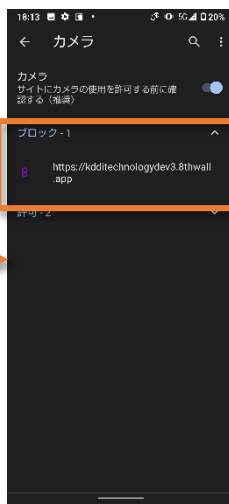

ご利用方法 (Android)

カメラへのアクセスを
求めるポップアップが
表示されるため「許可」
を押してください

「写真全体が入るよう
にスマホをかざしてく
ださい」が表示

うちの表面のロゴを
かざすと「画面中をを
タップすると再生しま
す」という文言が表示
されるため、画面を
タップください

加藤和樹&高田夏帆の映像が
現れます。
※一時停止はございません
※ループ再生されます

うちの裏面のQR
コードをスマート
フォンのカメラま
たはQRコード読み
取りアプリで読み
取ってください。

誤って「ブロッ
ク」を押してし
まった場合は、
Chromeブラウザの
設定画面、「サイ
トの設定」からブ
ロックを解除した
上で再度アクセス
頂く必要がござい
ます

許可に変更し
てOKボタン
左上の←ボタ
ンで最初の画
面に戻り、再
読み込みを行
う

Android端末の標準
動作仕様により
Webブラウザでカ
メラを利用する場
合にはポップアッ
プが表示されます。
ブロックした場
合は手動で設定が必
要となります