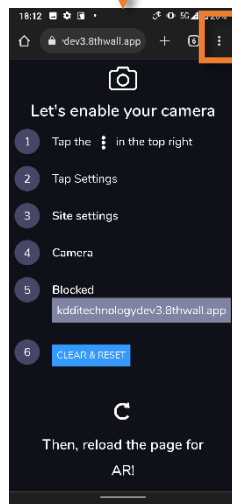

ご利用方法 (Android)

カメラへのアクセスを
求めるポップアップが
表示されるため「許可」
を押してください

「写真全体が入るよう
にスマホをかざしてく
ださい」が表示

うちの表面のロゴを
かざすと「画面中をを
タップすると再生しま
す」という文言が表示
されるため、画面を
タップください

加藤和樹&高田夏帆の映像が
現れます。
※一時停止はございません
※ループ再生されます

うちの裏面のQR
コードをスマート
フォンのカメラま
たはQRコード読み
取りアプリで読み
取ってください。

誤って「ブロッ
ク」を押してし
まった場合は、
Chromeブラウザの
設定画面、「サイ
トの設定」からブ
ロックを解除した
上で再度アクセス
頂く必要がござい
ます

許可に変更し
てOKボタン
左上の←ボタ
ンで最初の画
面に戻り、再
読み込みを行
う

Android端末の標準
動作仕様により
Webブラウザでカ
メラを利用する場
合にはポップアッ
プが表示されます。
ブロックした場
合は手動で設定が必
要となります