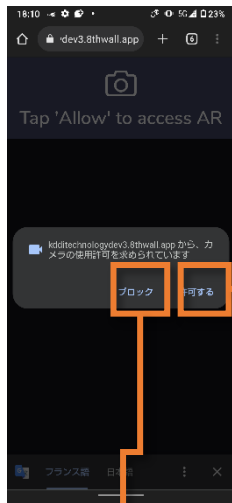

ご利用方法 (Android)

カメラへのアクセスを
求めるポップアップが
表示されるため「許可」
を押してください

「写真全体が入るよう
にスマホをかざしてく
ださい」が表示

うちの表面のロゴを
かざすと「画面中をを
タップすると再生しま
す」という文言が表示
されるため、画面を
タップください

加藤和樹&高田夏帆の映像が
現れます。
※一時停止はございません
※ループ再生されます

うちの裏面のQR
コードをスマート
フォンのカメラま
たはQRコード読み
取りアプリで読み
取ってください。

誤って「ブロッ
ク」を押してし
まった場合は、
Chromeブラウザの
設定画面、「サイ
トの設定」からブ
ロックを解除した
上で再度アクセス
頂く必要がござい
ます

許可に変更し
てOKボタン
左上の←ボタ
ンで最初の画
面に戻り、再
読み込みを行
う

Android端末の標準
動作仕様により
Webブラウザでカ
メラを利用する場
合にはポップアッ
プが表示されます。
ブロックした場
合は手動で設定が必
要となります