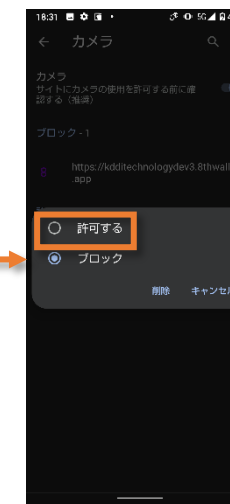

ご利用方法 (Android)

カメラへのアクセスを
求めるポップアップが
表示されるため「許可」
を押してください

「写真全体が入るよう
にスマホをかざしてく
ださい」が表示

うちの表面のロゴを
かざすと「画面中をを
タップすると再生しま
す」という文言が表示
されるため、画面を
タップください

加藤和樹&高田夏帆の映像が
現れます。
※一時停止はございません
※ループ再生されます

うちの裏面のQR
コードをスマート
フォンのカメラま
たはQRコード読み
取りアプリで読み
取ってください。

誤って「ブロッ
ク」を押してし
まった場合は、
Chromeブラウザの
設定画面、「サイ
トの設定」からブ
ロックを解除した
上で再度アクセス
頂く必要がござい
ます

許可に変更し
てOKボタン
左上の←ボタ
ンで最初の画
面に戻り、再
読み込みを行
う

Android端末の標準
動作仕様により
Webブラウザでカ
メラを利用する場
合にはポップアッ
プが表示されます。
ブロックした場
合は手動で設定が必
要となります